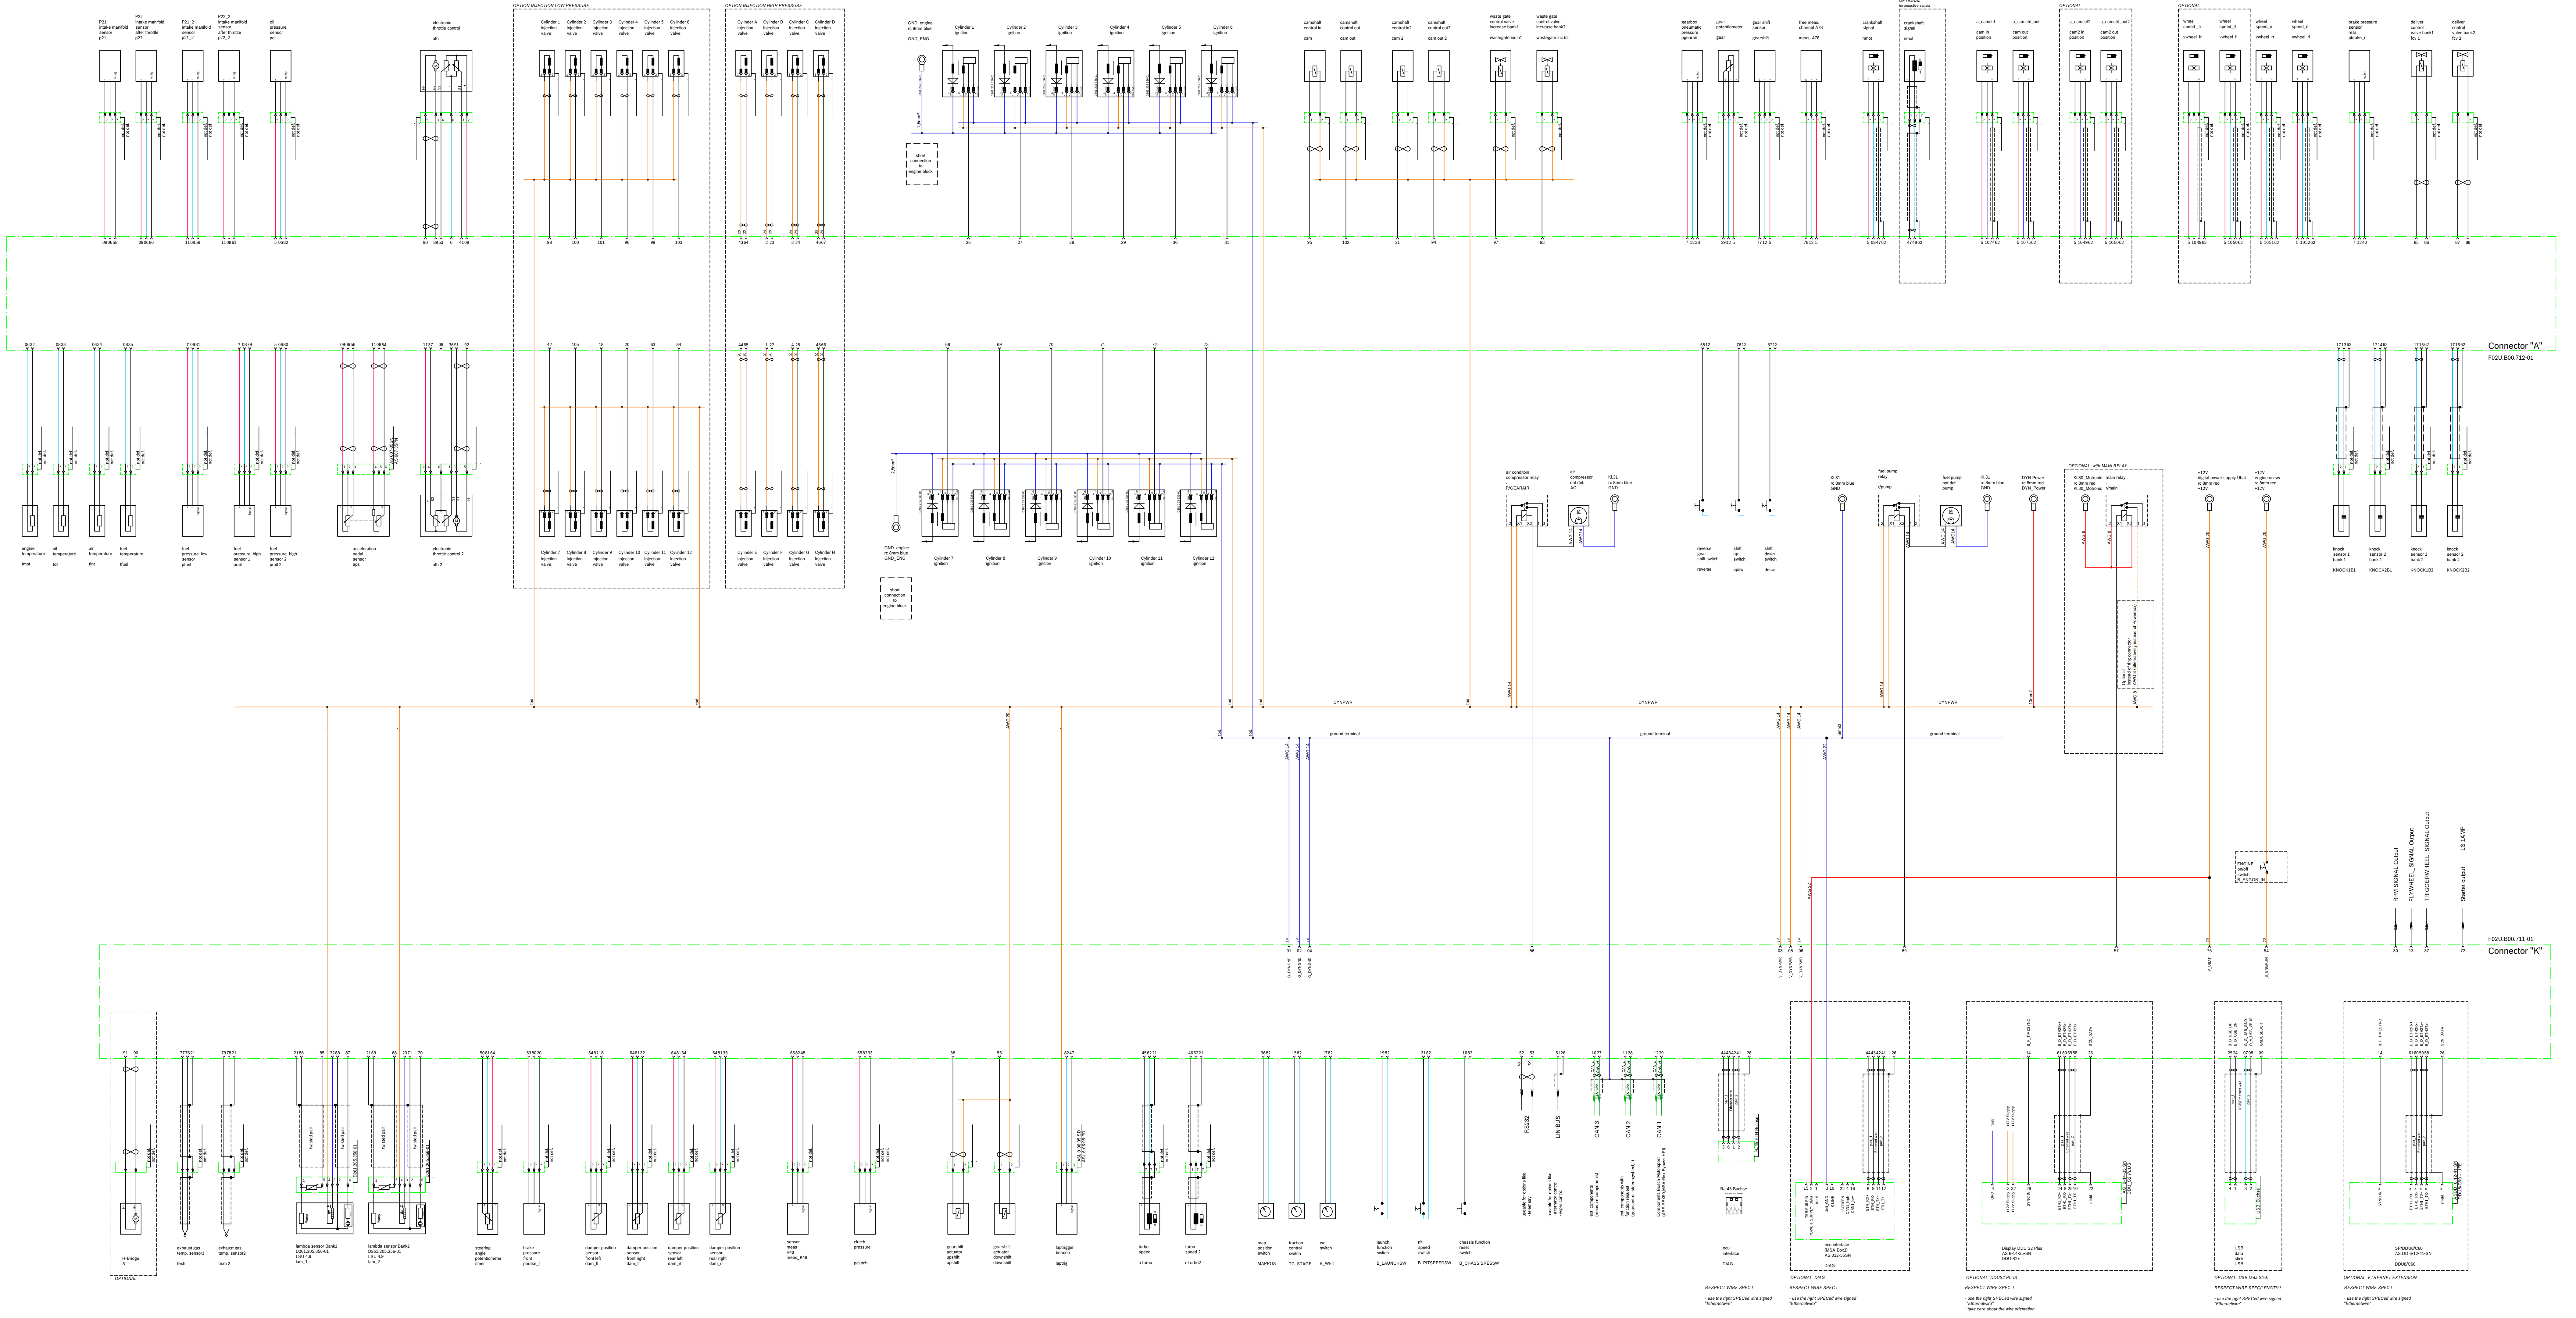

MS6 Basic Wiring

Bestell-Nummer order number	F02U.S00.444-04 Entwurfszeichnung schematic	Basisanschluss MS6 Benennung part name

This drawing is the exclusive property of Robert Bosch GmbH. All Rights Reserved. It may not be reproduced or given to third parties without the written consent of Robert Bosch GmbH.